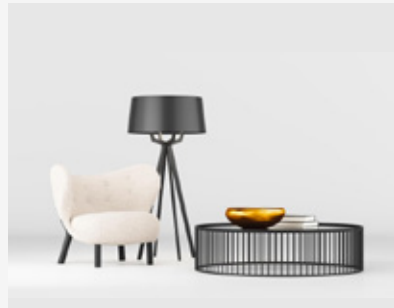

ACCESSORIES