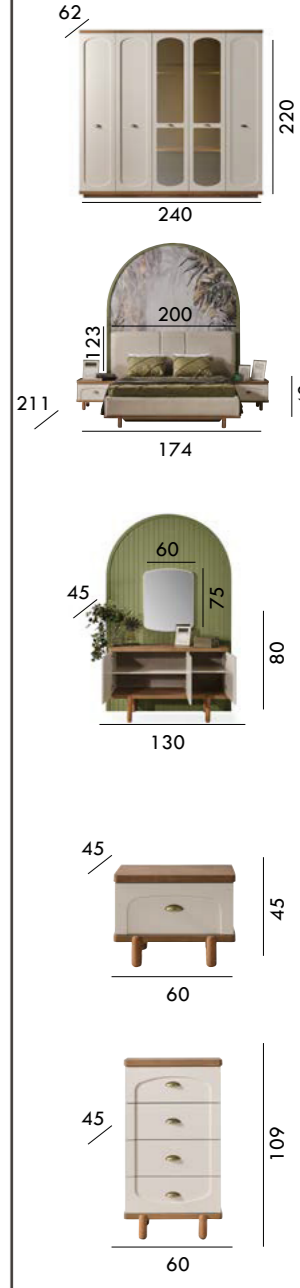

RİGEL

 **Furnicium**
Designing Dreams & Crafting Comfort

| Living Room | Bedroom | Sofa Sets | Accessories |

4 | www.furnicium.com |

RİGEL YATAK ODASI'Nİ BEDROOM

ÖLÇÜLER
DIMENSIONS

 **Furnicium**
Designing Dreams & Crafting Comfort

ANDROMEDA

Furnicium
Designing Dreams & Crafting Comfort

BEDROOM

ÖLÇÜLER
DIMENSIONS

Furnicium
Designing Dreams & Crafting Comfort

CAPELLA YATAK ODASI/ BEDROOM

ÖLÇÜLER
DIMENSIONS

CAPELLA GİYİNME ODASI / DRESSING ROOM

ÖLÇÜLER
DIMENSIONS

90
160/200
75

25
33
95
43
60
209

92
91
43
81
209

42
47
118

ÖLÇÜLER / DIMENSIONS

ÜÇLÜ	G/230 Y/85 D/100
DÖNER BERJER	G/80 Y/80 D/70
AHŞAP BERJER	G/80 Y/90 D/80
SEHPA	G/119 Y/42 D/75

Furnicium
Designing Dreams & Crafting Comfort

ÖLÇÜLER
DIMENSIONS

95	170-210	76
30	202	47
44	203	57
88	203	85
42	118	47

TOSKO YEMEK ODASI/ DINING ROOM

TOSKO KOLTUK TAKIMI/ SOFA SET

ÖLÇÜLER / DIMENSIONS

95	215	75
75	75	75

ÜÇLÜ	G/215 Y/75 D/95
BERJER	G/75 Y/75 D/75
SEHPA	G/110 Y/42 D/70