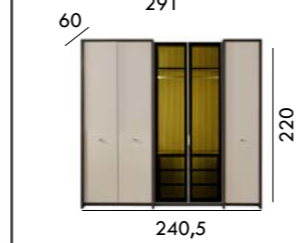

ÖLÇÜLER
DIMENSIONS