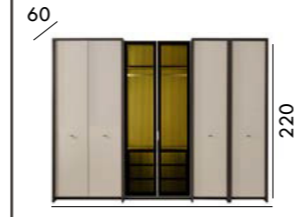

ÖLÇÜLER
DIMENSIONS