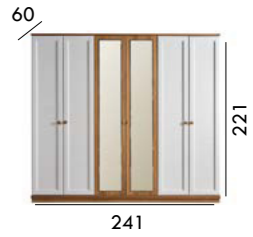

ÖLÇÜLER
DIMENSIONS

90
160/200
75

25
33
95
43
60
209

92
91
43
81
209

42
47
118

ÖLÇÜLER / DIMENSIONS

ÜÇLÜ	G/230 Y/85 D/100
DÖNER BERJER	G/80 Y/80 D/70
AHŞAP BERJER	G/80 Y/90 D/80
SEHPA	G/119 Y/42 D/75

Furnicium
Designing Dreams & Crafting Comfort

ÖLÇÜLER DIMENSIONS

Furnicium
Designing Dreams & Crafting Comfort

25

HAZİRAN KUMSAL

| Living Room | Bedroom | Sofa Sets | Accessories |

ÖLÇÜLER DIMENSIONS

ÖLÇÜLER
DIMENSIONS

HAZİRAN KUMSAL YEMEK ODASI/ DINING ROOM