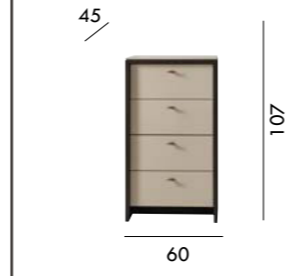

ÖLÇÜLER
DIMENSIONS