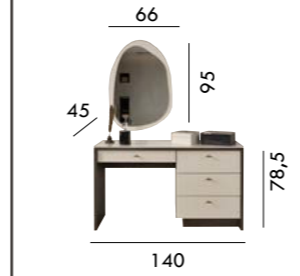

ÖLÇÜLER
DIMENSIONS