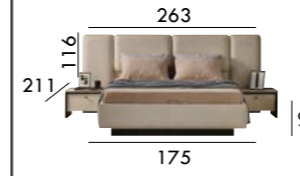

ÖLÇÜLER
DIMENSIONS