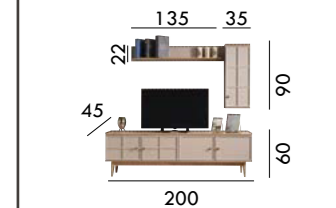

ÖLÇÜLER
DIMENSIONS

90
160/200
75

25
33
95
43
60
209

92
91
43
81
209

42
47
118

ÖLÇÜLER / DIMENSIONS

ÜÇLÜ	G/230 Y/85 D/100
DÖNER BERJER	G/80 Y/80 D/70
AHŞAP BERJER	G/80 Y/90 D/80
SEHPA	G/119 Y/42 D/75

Furnicium
Designing Dreams & Crafting Comfort

ÖLÇÜLER DIMENSIONS

Furnicium
Designing Dreams & Crafting Comfort

25

HAZİRAN KUMSAL

| Living Room | Bedroom | Sofa Sets | Accessories |

ÖLÇÜLER DIMENSIONS

ÖLÇÜLER
DIMENSIONS

HAZİRAN KUMSAL YEMEK ODASI/ DINING ROOM