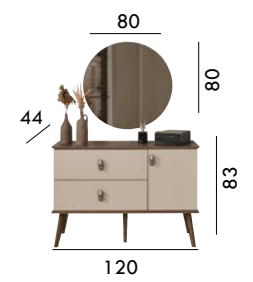

ÖLÇÜLER DIMENSIONS