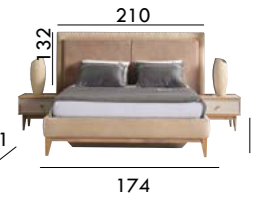

ÖLÇÜLER
DIMENSIONS

90
160/200
75

25
33
95
43
60
209

92
91
43
81
209

42
47
118

ÖLÇÜLER / DIMENSIONS

ÜÇLÜ	G/230 Y/85 D/100
DÖNER BERJER	G/80 Y/80 D/70
AHŞAP BERJER	G/80 Y/90 D/80
SEHPA	G/119 Y/42 D/75

Furnicium
Designing Dreams & Crafting Comfort

ÖLÇÜLER DIMENSIONS

Furnicium
Designing Dreams & Crafting Comfort

25

HAZİRAN KUMSAL

| Living Room | Bedroom | Sofa Sets | Accessories |

ÖLÇÜLER DIMENSIONS

ÖLÇÜLER
DIMENSIONS

HAZİRAN KUMSAL YEMEK ODASI/ DINING ROOM

HAZİRAN KUMSAL KOLTUK TAKIMI/ SOFA SET

ÖLÇÜLER / DIMENSIONS

TOSKO

Living Room | Bedroom | Sofa Sets | Accessories |

TOSKO YATAK ODASI/ BEDROOM

ÖLÇÜLER
DIMENSIONS

60	245	221
60	205	221
120	200	40
206	164	
80	80	80
44	120	83
44	110	60
44	45	60
42	47	42