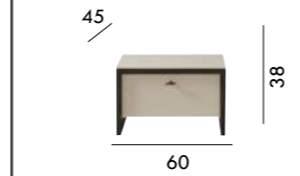

ÖLÇÜLER
DIMENSIONS