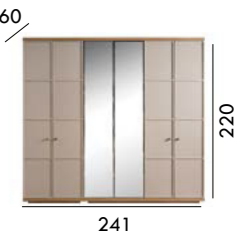

ÖLÇÜLER
DIMENSIONS

90
160/200
75

25
33
95
43
60
209

92
91
43
81
209

42
47
118

ÖLÇÜLER / DIMENSIONS

ÜÇLÜ	G/230 Y/85 D/100
DÖNER BERJER	G/80 Y/80 D/70
AHŞAP BERJER	G/80 Y/90 D/80
SEHPA	G/119 Y/42 D/75

Furnicium
Designing Dreams & Crafting Comfort

ÖLÇÜLER DIMENSIONS

Furnicium
Designing Dreams & Crafting Comfort

25

HAZİRAN KUMSAL

| Living Room | Bedroom | Sofa Sets | Accessories |

ÖLÇÜLER DIMENSIONS

ÖLÇÜLER
DIMENSIONS

HAZİRAN KUMSAL YEMEK ODASI/ DINING ROOM