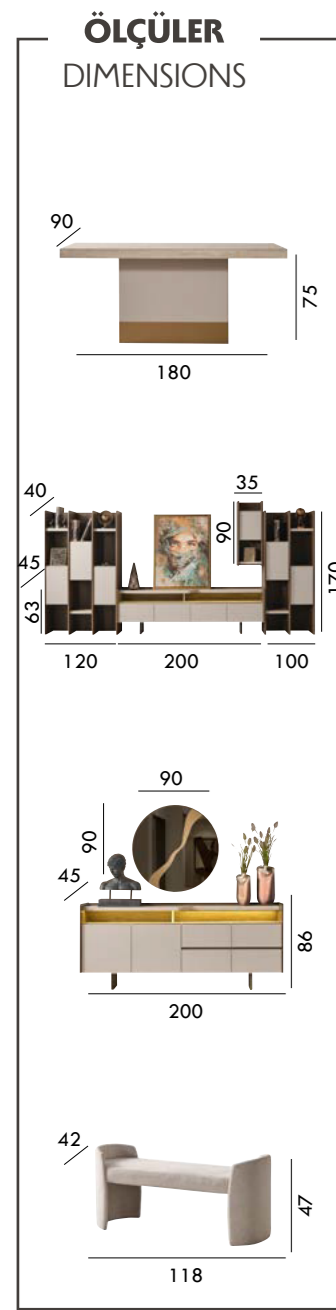

ANDROMEDA

Furnicium
Designing Dreams & Crafting Comfort

BEDROOM

ÖLÇÜLER
DIMENSIONS

Furnicium
Designing Dreams & Crafting Comfort

CAPELLA YATAK ODASI/ BEDROOM

ÖLÇÜLER
DIMENSIONS

CAPELLA GİYİNME ODASI / DRESSING ROOM

ÖLÇÜLER
DIMENSIONS

90
160/200
75

25
33
95
43
60
209

92
91
43
81
209

42
47
118

ÖLÇÜLER / DIMENSIONS

ÜÇLÜ	G/230 Y/85 D/100
DÖNER BERJER	G/80 Y/80 D/70
AHŞAP BERJER	G/80 Y/90 D/80
SEHPA	G/119 Y/42 D/75

Furnicium
Designing Dreams & Crafting Comfort