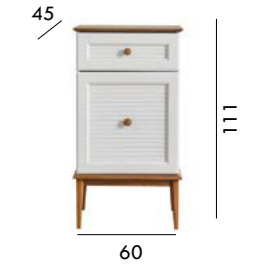

ÖLÇÜLER
DIMENSIONS

90
160/200
75

25
33
95
43
60
209

92
91
43
81
209

42
47
118

ÖLÇÜLER / DIMENSIONS

ÜÇLÜ	G/230 Y/85 D/100
DÖNER BERJER	G/80 Y/80 D/70
AHŞAP BERJER	G/80 Y/90 D/80
SEHPA	G/119 Y/42 D/75

Furnicium
Designing Dreams & Crafting Comfort

ÖLÇÜLER DIMENSIONS

Furnicium
Designing Dreams & Crafting Comfort

25

HAZİRAN KUMSAL

| Living Room | Bedroom | Sofa Sets | Accessories |

ÖLÇÜLER DIMENSIONS

ÖLÇÜLER
DIMENSIONS

HAZİRAN KUMSAL YEMEK ODASI/ DINING ROOM