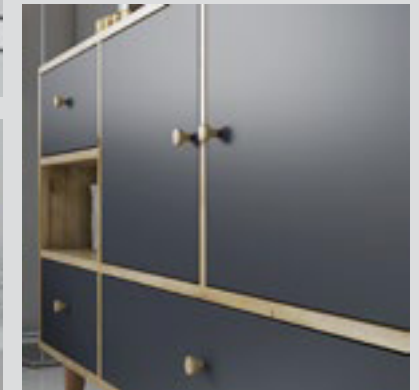

PACKAGE SIZE		KOLU ÖLÇÜSÜ	
WIDTH	BENİSLİK	HEIGHT	YÜKSEKLİK
187 cm		46 cm	
		DEPTH	DERİNLİK
		19 cm	

WEIGHT	AĞIRLIK
56	kg

PRODUCT m ³	ÜRÜN m ³
0,163438	m ³

SHIMMER

SHI-11003

CONSOLES
KONSOLLAR

PRODUCT SIZE		ÜRÜN ÖLÇÜSÜ	
WIDTH	BENİSLİK	HEIGHT	YÜKSEKLİK
180 cm		80 cm	
DEPTH	DERİNLİK		
40 cm			