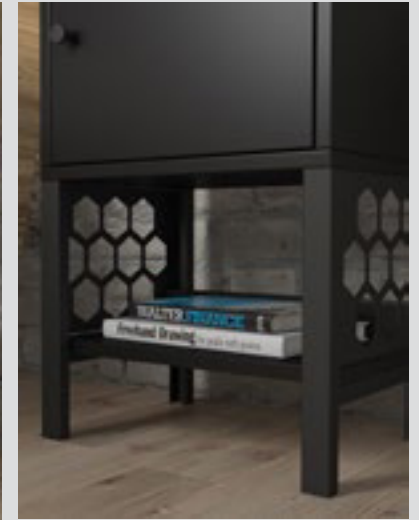

AZURE

AZU-12031

NIGHTSTANDS
KOMODİNLER

PRODUCT SIZE ÜRÜN ÖLÇÜSÜ		
WIDTH GENİŞLİK	HEIGHT YÜKSEKLİK	DEPTH DERİNLİK
40 cm	70 cm	30 cm

PACKAGE SIZE KOLI ÖLÇÜSÜ		
WIDTH GENİŞLİK	HEIGHT YÜKSEKLİK	DEPTH DERİNLİK
46 cm	40 cm	20 cm

WEIGHT AĞIRLIK
kg
11

PRODUCT m³ ÜRÜN m³
m³
0,0368