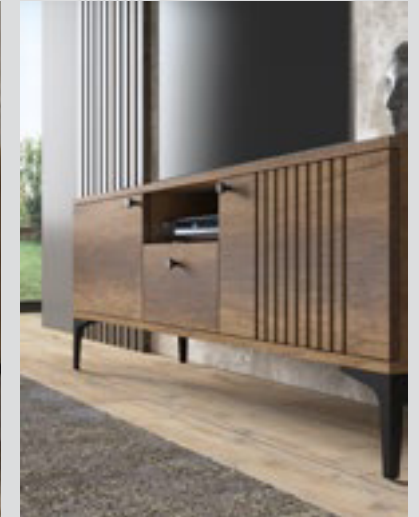

AZURE

AZU-12008

TV STANDS
TV ÜNİTELERİ

PRODUCT SIZE		ÜRÜN ÖLÇÜSÜ	
WIDTH	BENİSLİK	HEIGHT	YÜKSEKLİK
150 cm		52 cm	

PACKAGE SIZE		KOLU ÖLÇÜSÜ	
WIDTH	BENİSLİK	HEIGHT	YÜKSEKLİK
157 cm		41 cm	

WEIGHT	AĞIRLIK
26	kg

PRODUCT m³	ÜRÜN m³
0,090118	m³