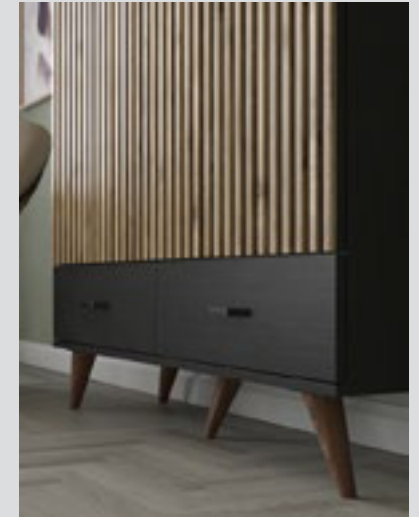

ASPEN

ASP-9005

CONSOLES
KONSOLLAR

PRODUCT SIZE		ÜRÜN ÖLÇÜSÜ	
WIDTH	BENİSLİK	HEIGHT	YÜKSEKLİK
120 cm		165 cm	
DEPTH		DERİNLİK	
35 cm			

PACKAGE SIZE		KOLU ÖLÇÜSÜ	
WIDTH	BENİSLİK	HEIGHT	YÜKSEKLİK
155 cm		47 cm	
DEPTH		DERİNLİK	
18 cm			

WEIGHT	AĞIRLIK
	kg

PRODUCT m³	ÜRÜN m³
	m³
0,1313